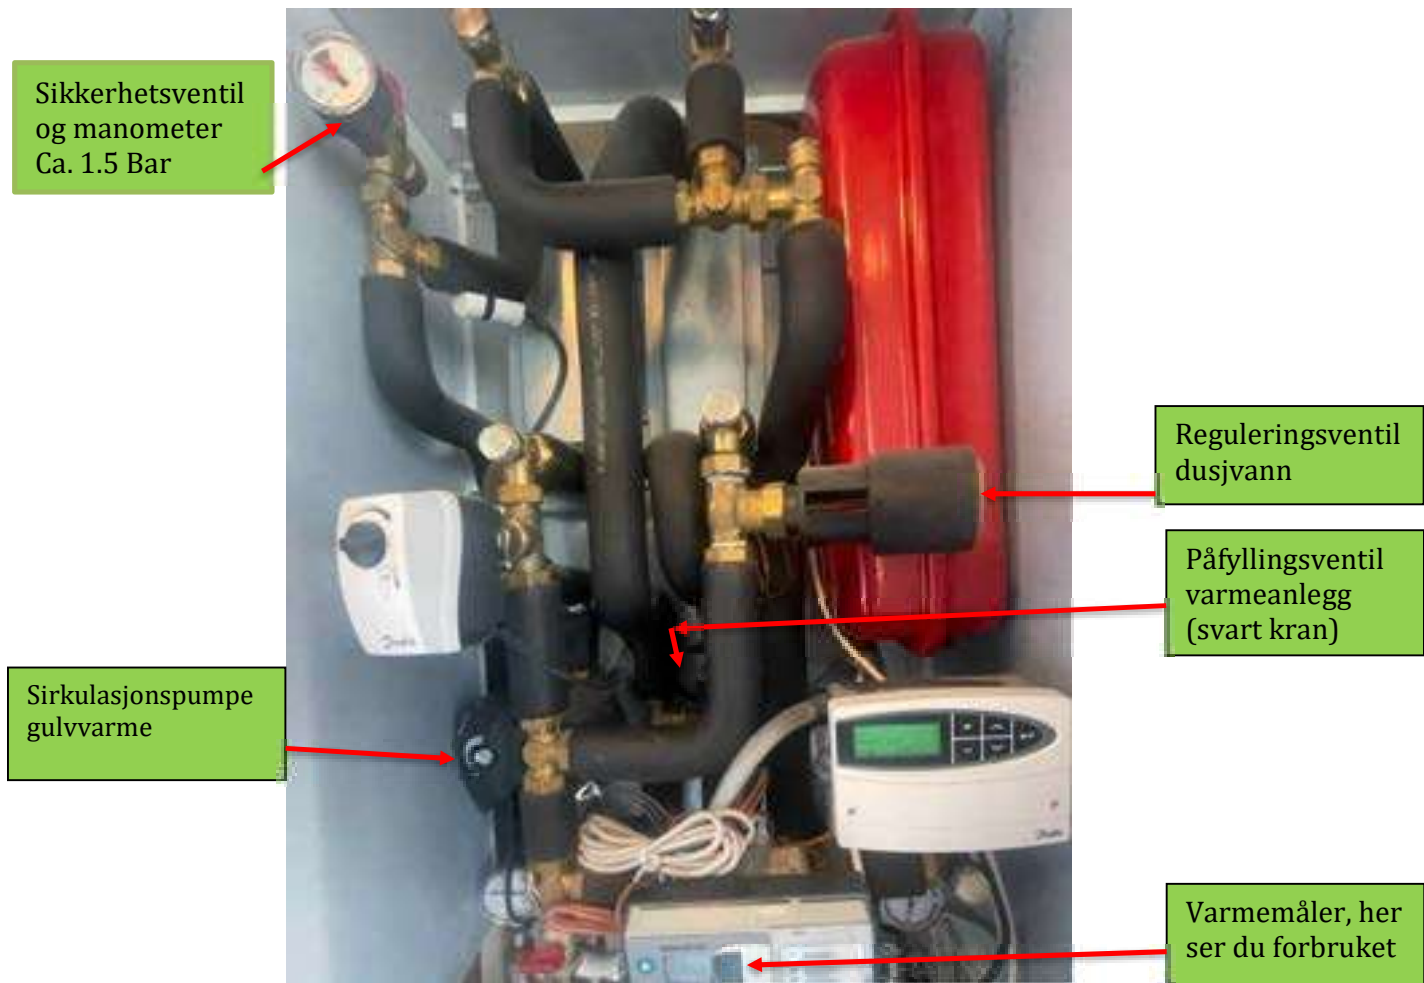

Bruksanvisning kundesentral Almemoen «eldre sentral»

Varme frem	Varme retur	Varmt vann	Kaldt vann	Fjernvarme frem	Fjernvarme retur
------------	-------------	------------	------------	-----------------	------------------